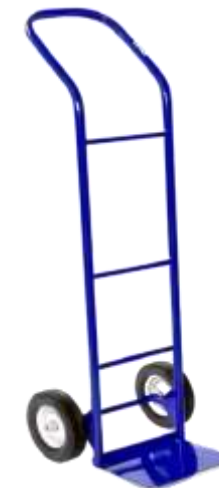

Профессиональное грузоподъемное оборудование

2-колесные тележки с платформой серии КГ

Цена указана в рублях с НДС на 20.03.2025

Модель	Платформа (Длин/Шир, мм)	Ø колес, мм и г/п, кг	Цена, руб.
КГ-150	200/300	200/150	7 387
КГ-250	220/400	250/250	10 651

2-колесные тележки с дополнительной откидной платформой серии КГ

Цена указана в рублях с НДС на 20.03.2025

Модель	Платформа (Длин/Шир, мм)	Ø колес, мм и г/п, кг	Цена, руб.
КГ-150П	200(520)/300	200/150	9 163
КГ-250П	220(600)/400	250/250	13 085